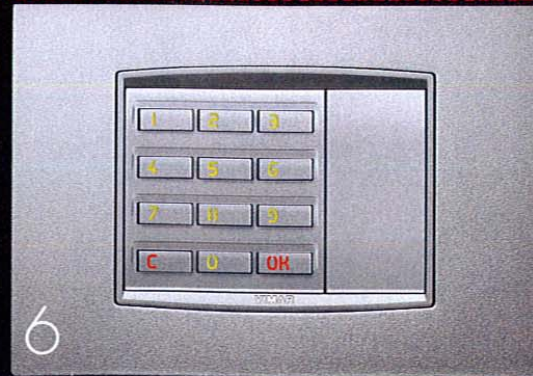

1

ABBINAMENTI DI TENDENZA 1 Porta scorrevole in vetro laccato rosso impero, linea Vitro di Henry Glass: il meccanismo in acciaio satinato è a vista, la lunga maniglia montata verticale favorisce l'apertura, € 1.180 circa, accessori esclusi.

2 Di Rezina, rivestimento in resina per ambienti domestici o di lavoro. Colore e tattilità rendono unico questo materiale che offre molte finiture e colori, € 99 mq. **3** Listelli per rivestimento coll. Vetro di Casamood, declinati in 7 varianti. Montati su rete, cm 21x25 nella versione dritta o sfalsata. Qui, in color moka, € 38. **4** Firmata da Patricia Urquiola per Olivari, maniglia Adamant in ottone con finitura BioCromo lucido, € 186 la coppia. Anche nelle versioni Bio Cromo sat e Super Nichel satinato.

5 Tessuta a telaio, moquette in pura lana collez. Frode, disegnata da Anna Schou per Kasthall, qui nella versione Wilton, in rosso.

6 Per gestire le funzioni della casa anche a distanza, tastierino digitale By-Me Eikon Next di Vimar, con 32 combinazioni per scegliere temperatura, illuminazione e confort, anche dal cellulare. In materiali diversi, € 192. **7** Radiatore Lame di Davide Brambilla per Brem, con elementi accostabili di varie altezze; cm 190/230h; 210h, € 550.

2

3

4

5

6

7